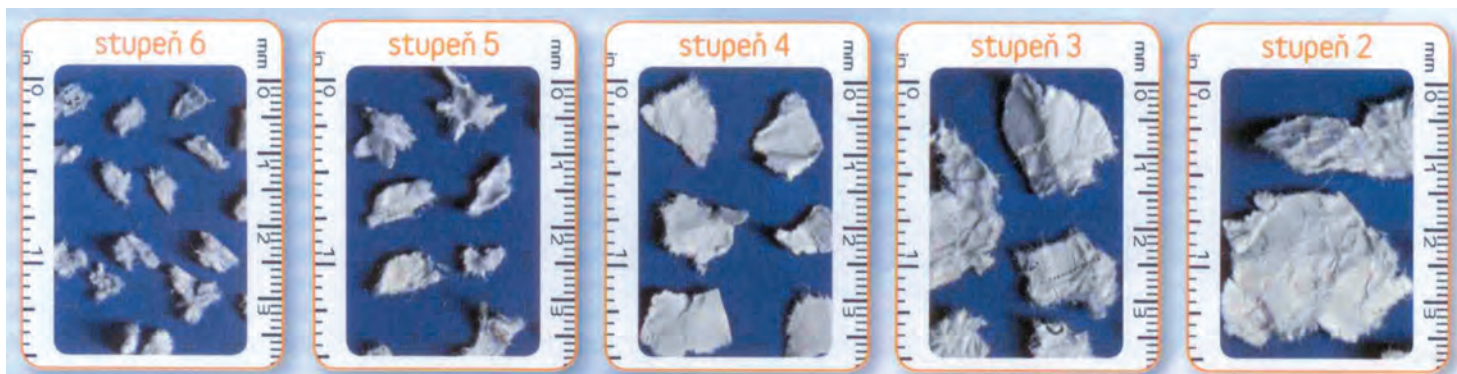

MS business

Kompletní servis v oblasti ukládání dokumentů

Kobra CYCLONE

Velkokapacitní skartovací stroj

Velkokapacitní stroj - určený jako centrální skartovačka. Je speciálně navržen pro skartaci velkého množství dokumentů, ale také CD, DVD, disket, kreditních karet, atd.

Integrovaný vakuový systém speciálně navržen k udržení čistého a bezprašného pracovního prostředí. Dvojitá izolace skartovací komory a speciální vnější kryt snižuje hlučnost stroje během skartace.

Velikost částic (stupeň utajení) lze zvolit z pěti různých řezů, dle potřeb klienta.

Stupeň utajení 6 dle DIN 32757. Skartace tajných úředních a vojenských dokumentů. Nejmenší velikost šíře řezu, max. rozdrobení skartovaného materiálu.

Stupeň utajení 5 dle DIN 32757. Vhodný pro vojenské instituce a státní úřady. Velmi malá šíře řezu.